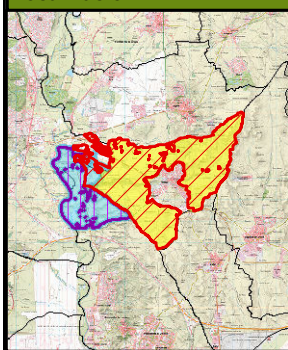

Comunidad de Madrid

Autor:

Fecha: 04/06/2025

ÁREA DE CAZA Y PESCA

Escala:

Escala Gráfica:

1:40.000

Localización:

Situación:

AMPLIACIÓN DE DEL COTO M-10724 COBEÑA de 1906 ha y SEGREGACIÓN del M-10722 NUEVO POBLADO DE BELBÍS de 562 ha de 757 ha en el TTMM de COBEÑA, SAN SEBASTIAN DE LOS REYES y PARACUELOS DEL JARAMA